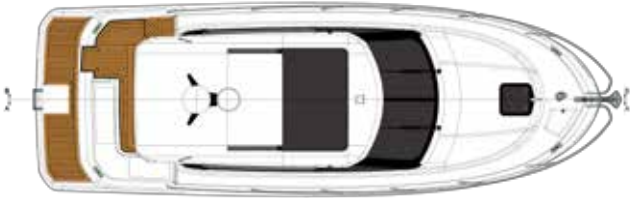

Momenta 36^{HT}

Teknik Özellikler

Tam boy (L.O.A)	11.16 m	36' 7"
Gövde boyu	10.17 m	33' 4"
Su hattı boyu (L.W.L)	8.6 m	28' 3"
Genişlik	3.75 m	12' 4"
Boş ağırlık	7.0 t	
Su çekimi	0.8 m	2' 7"
Yakıt kapasitesi	700 lt	184.97 US. Gal
Su kapasitesi	200 lt	52.82 US. Gal
Atık su kapasitesi	80 lt	21.13 US. Gal
Motor gücü	2 x 250 HP	
EC SERTİFİKALANDIRMA	Kategori B	